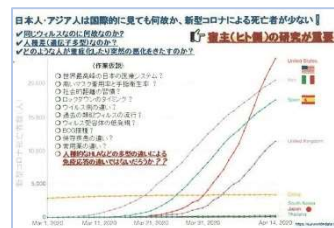

私は教育長と何度も話し合いました。そして、各家庭から保護者1名のみ参加できるようになりました。今となっては常識となりましたが、座席の間隔を広く取ること、マスクの着用、アルコール消毒の準備をし、来賓の祝辞はなし、送辞を述べる在校生は1名、校歌は心の中で歌うという卒業式でした。それでも卒業生、保護者の方々には大変喜んでいただきました。4/8の入学式も卒業式と同じ対応で挙行されました。もしも杉戸町から感染者が出ていたら恐らく卒業式は中止となっていたでしょう。そしてその2日後、杉戸町から初めての感染者が確認されました。それから、長い長い自宅待機が5月いっぱい続くことになったのです。

新しい生活様式の中で成長していく子供たちに、私たちロータリーは何ができるでしょうか。山積する問題の中、皆様のご協力をいただく時が来るかと思えます。その時はぜひお力を貸していただければと思います。

会員報告

長岡会員

私は杉戸町中学高校の主治医として健康診断を受け持っています。毎年春に生徒の健康診断をするのですが、今年は新型コロナウイルス感染症で中止だと思っていました。しかし、教育委員会から9月に是非ともお願いしたいと要請がありました。私は完全防護服を着て、ビニールカーテンの穴に両手を通して、生徒たちの心臓の音を聞きます。短時間で何人もみないといけないので、大変な労力が要ります。

東京や埼玉では、現在相当数の感染者が出ています。杉戸町でも今日までに5名の感染者が出ています。

家庭内でのクラスターや無症状者のことを考えると、あまり楽観的に考えられなくなってきていますので、皆様ご注意ください。

会員報告

田中(啓)会員

令和2年7月豪雨の被害に遭われた皆様に心よりお見舞い申し上げます。昨夏、帰省した折に人吉を訪れました。旅館は球磨川の河畔にあつて長閑な所でした。球磨川は過去に度々はん濫しておりますが、防災ラジオを配布していた地区では「水量や川の音がこれまでと違う、危ない」と覚った人が夜中に高台への避難を呼びかけ、全員無事だったそうです。今後、280MHz 防災ラジオが注目されるかもしれません。しかし何よりも、命を守る五感と住民の繋がりが大事だと感じました。