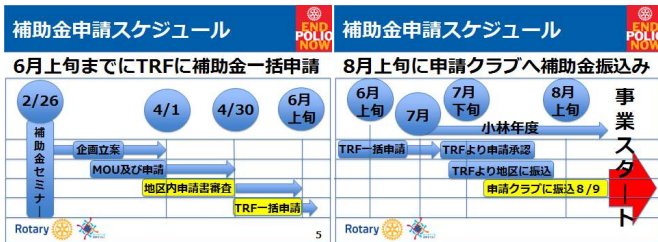

一タリーカードの推進などお金を集める係で、半分は地区内のクラブに地区補助金を使って下さいという係をしています。私は後者の責任者をしており約 2000 万のお金の管理をしています。次年度も地区補助金の委員長を引き続き務めますが、これは私がこの役割の引継ぎが出来なかったからで、もう一年やれと言われたからです(笑)。

なぜ次年度の地区補助金のセミナーを2月に行わないといけないうか。それは計画年度と実行年度があるからで6月までに計画しないと次年度お金がおりないからです。

国内でも海外でもOKなので、財団の大口枠に是非トライしてみてください。また、通常枠との合算でさらに大きな事業をすることもできます。新しくなった地区補助金を利用してクラブの活性化に役立ててください。

会員報告

先月米山選考委員として米山奨学生の面接を致しました。担当で日本工業大学の学生でしたが、先生の推薦状が必要なのですが、それがどうも怪しい。本人の字と先生の字が同じなんです。学校に問合せをしたところ、推薦書は本人が書いて先生は添削をただけだということです。日本工業大学はこの件に関し大変反省をしているということですが、今後指定校の枠から外されるかもしれません。奨学生の申込みは、地区とその近隣に所在する学校から学内選考によって相応しい学生の推薦を募るシステムです。指定校にて選抜された学生に対し、地区選考委員会が書類審査・面接選考を実施することになっています。南東地区は北西と比べると学校が非常に少ないです。地元の学校なので来年日工大が外れればとても残念に思います。

関口会員

出席報告

折原(正)会員

会員数	出席	欠席	免除	MU	出席率
41	18	23	0	14	78.04%

スマイル報告

折原(正)会員

矢島パスト会長: 本日結婚記念日。妻より言われるまで忘れていました。

田中幹事: 本日も宜しくお願いします。

落合(喜)会員: 3/1(土)~3/7(土)頃、精密検査の為、獨協壬生に入院する。満3年前に大手術をしてからちょうど3年の検査です。まだ81歳なのであと19年生きて100歳を迎えたいからの検査です。

下津谷会員: 久しぶりに雨、落ち着いた気持ちになります。

古川会員: 本日はアグリパークゆめすぎとをご利用頂きありがとうございました。春はそこまで来ています。お体に気をつけましょう。

加藤会員: 高校生の頃、米軍によるベトナム北爆には心を痛めました。あれから50年以上、米朝会談のハノイの発展には何故かホッとしました。

深瀬会員: 米朝会議始まりましたね。

関口会員: 明日から弥生3月。歳をとると春が待ち遠しいです。

戸賀崎会員: 本日、フジテレビにて21:00から“直撃！真相坂上”にて演歌歌手神野美伽さんの闘病の様子が放映されます。是非ご覧ください。彼女と私は同じプロダクションの同期なんです。応援をお願いします。

廣井会員: IM ご協力ありがとうございました。他グループへの訪問も残すところあと2つになりました。6グループ代表としてちゃんと大人しく座ってますのでご安心ください。

長岡会員: 卓話ありがとうございます。

深瀬会員: 暑い、寒い大変です。体が付いて行かない。

渋谷会員: 折原(弥)会員: 宮田会員: 渡辺(良)会員

武井会員: 栗原会員: 小柳会員: 真中会員

本日のスマイル

スマイル本日投入額	26,000円
スマイル累計額	771,850円
スマイル目標額	1,500,000円

ご協力ありがとうございました