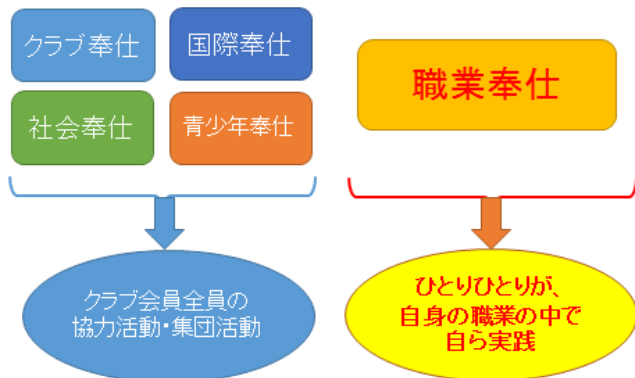

黒臼 秀之様

大宮南 RC 所属の黒臼と申します。私は蘭の生産と販売を行っており主に胡蝶蘭を扱っております。もし胡蝶蘭を送りたい方や場所がございましたら是非ともお申し付けください。関口 PG やロータリーの諸先輩方の前で改めて職業奉仕の卓話というのめ気が引けますが今回は委員としての務めですのでご容赦ください。それでは地区の方針に沿って PP で今の職業奉仕活動の現状をお話しさせていただきます。

職業奉仕委員会の活動

例会日: 木曜日 12:30~13:30 例会場: 埼玉懸信用金庫 杉戸支店 2F

事務所: 杉戸町杉戸 2-15-21 埼玉懸信用金庫 杉戸支店 2F

TEL&FAX 0480-31-0031

職業奉仕と他の奉仕活動との違い

決議23-24 第2条

ロータリークラブの役割

- 奉仕の理念を団体で学ぶこと
- 奉仕の実践例を団体で示すこと
- 奉仕活動の実践を個人で行うこと
- ロータリーの奉仕理念と実践を、一般の人に受け入れてもらうこと