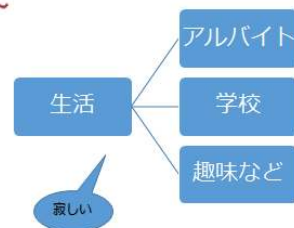

留学生活 ～奨学生になる前～